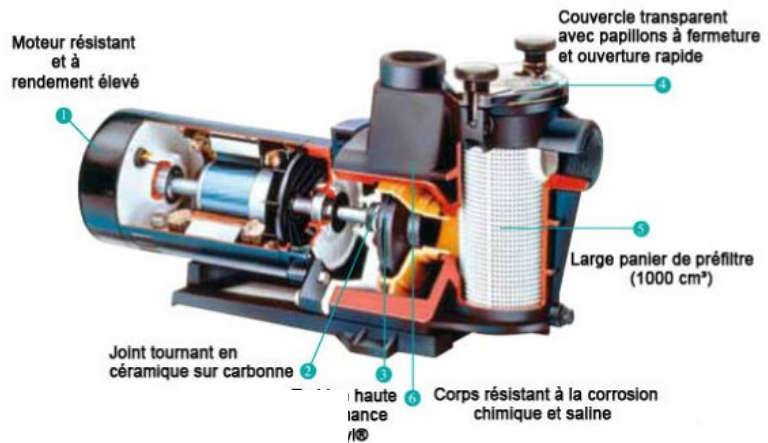

Silencieuse et compactes elles ont un rendement hydraulique idéal pour toutes les dimensions de piscines privées.

GARANTIE : 2 ans

Monophasé : 220 v 50hz

Aspiration: diam 50

Refoulement : diam 50

de
iné
e
é.